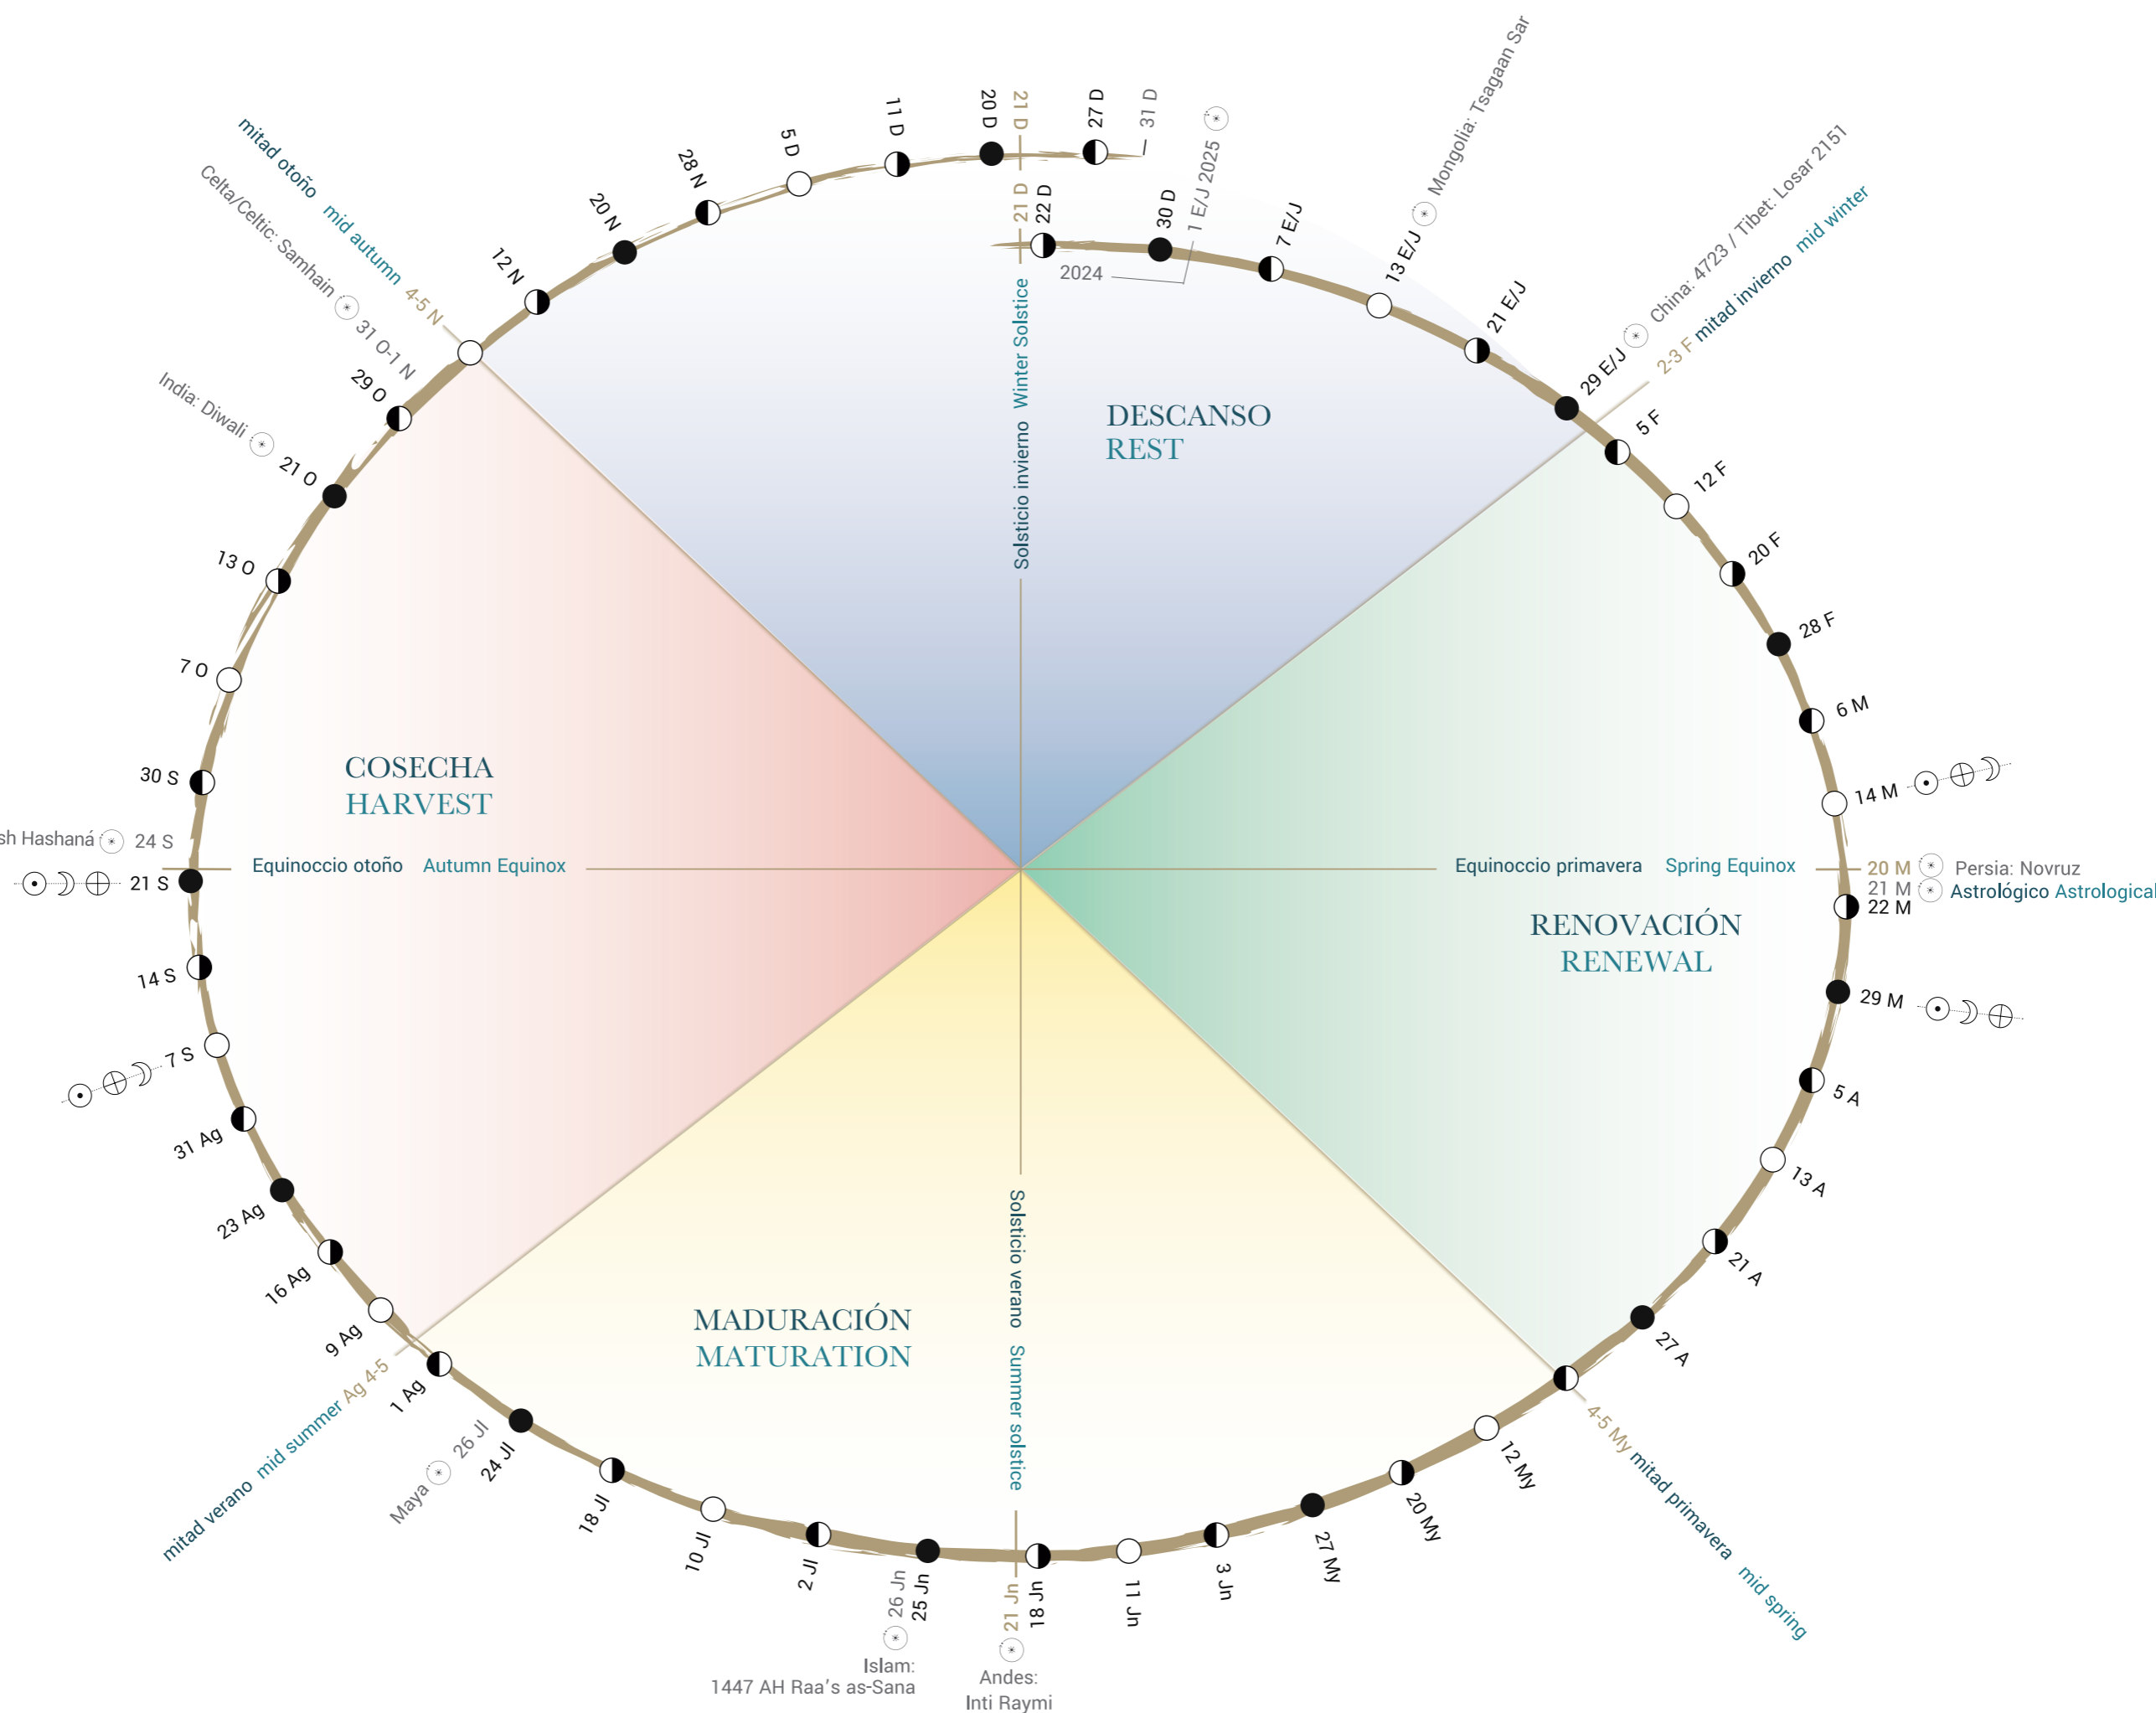

N

O/W

E

Esta página refleja las estaciones en el Hemisferio Norte, recuerda que estas se invierten para el Hemisferio Sur, por ejemplo, cuando es invierno en el Hemisferio Norte es verano en el Hemisferio Sur.

This page shows the seasons in the Northern Hemisphere. Remember that these are reversed for the Southern Hemisphere. For example, when it is winter in the Northern Hemisphere, it is summer in the Southern Hemisphere.